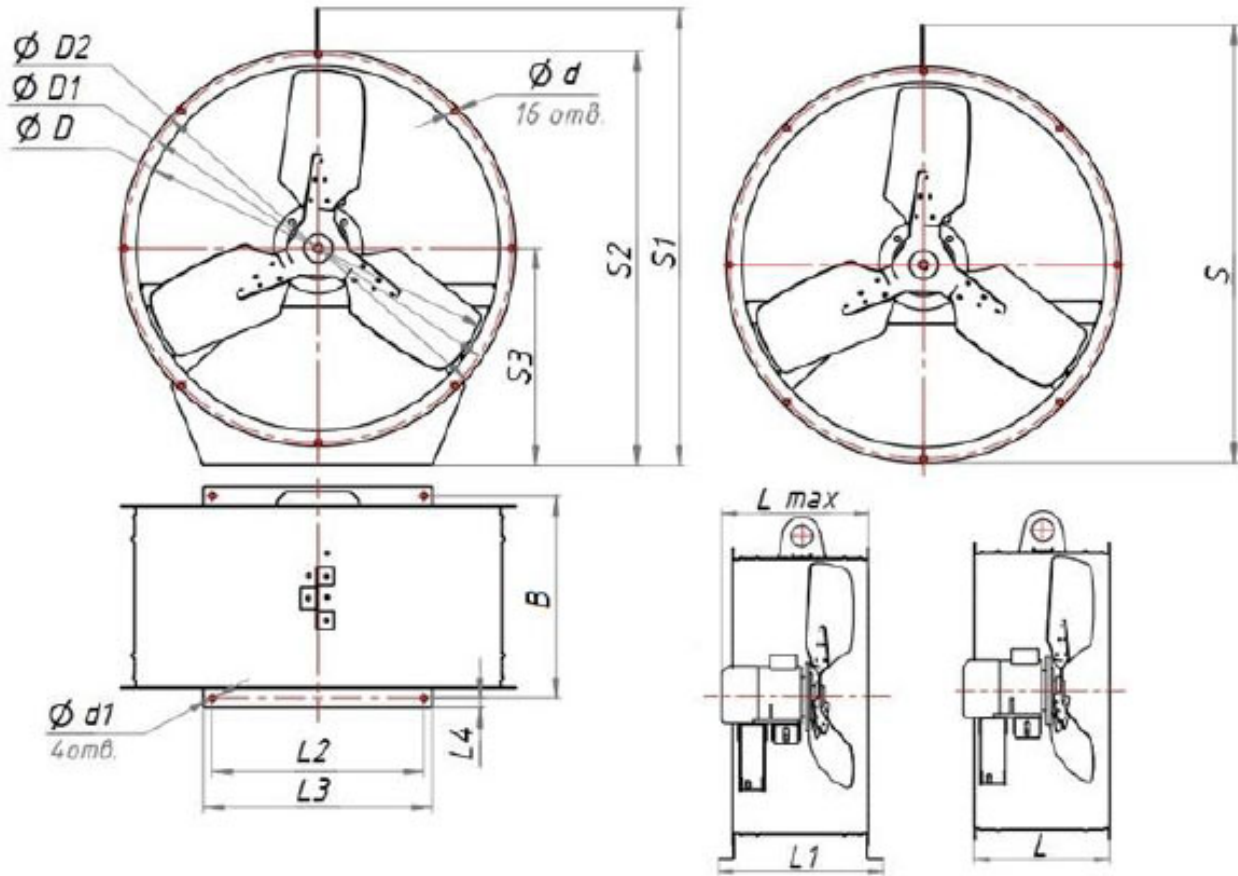

Вентилятор ВО 14-320-№4-сх1-0.75-3000-Общепромышленный

Маркировка	ВО 06-300
Типоразмер	4
Схема	1
Исполнение	Общепромышленный
Мощность двигателя	0.75
Обороты двигателя	3000

Технические характеристики

Типоразмер	Габ. ЭД	Мощность ЭД, кВт	Частота ЭД, об/мин	L min, м3/ч	L max, м3/ч	P max, Па	P min, Па	Масса, кг.
№4	56A4	0,12	1500	2000	3200	75	40	14
	63A4	0,25	1500	2000	3200	75	40	15
	71A2	0,75	3000	4100	6800	300	150	18

Габаритные и присоединительные размеры осевого вентилятора ВД 60-300 П-4

Типоразмер	Габарит ЭД	B, мм	L, мм	L1, мм	Lmax, мм	L2, мм	L3, мм	L4, мм	S, мм
№4	56,63,71	298	260	332	390	230	260	17	540
	80;90	348	310	382	390	230	260	17	540
Типоразмер	Габарит ЭД	S1, мм	S2, мм	S3, мм	d, мм	d1, мм	D, мм	D1, мм	D2, мм
№4	56,63,71	552	479	247	10,5	11	414	450	468
	80;90	552	479	247	10,5	11	414	450	468