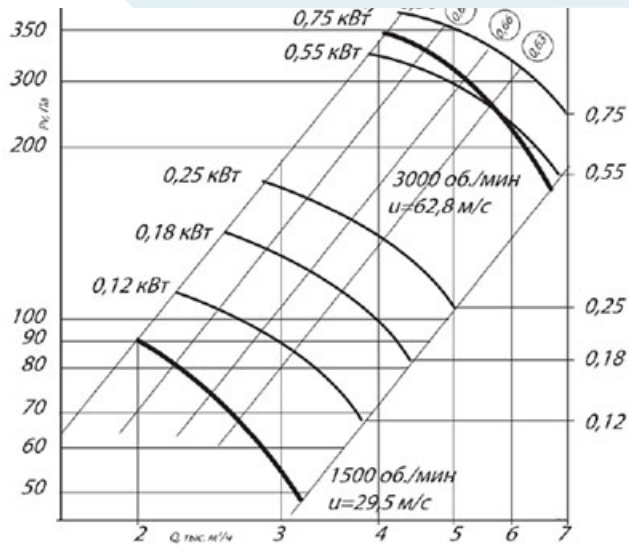

Технический специалист:

Костромин Алексей Вадимович

тел: (812) 320-88-81 доб. 3195

e-mail: a.kostromin@elcomspb.ru