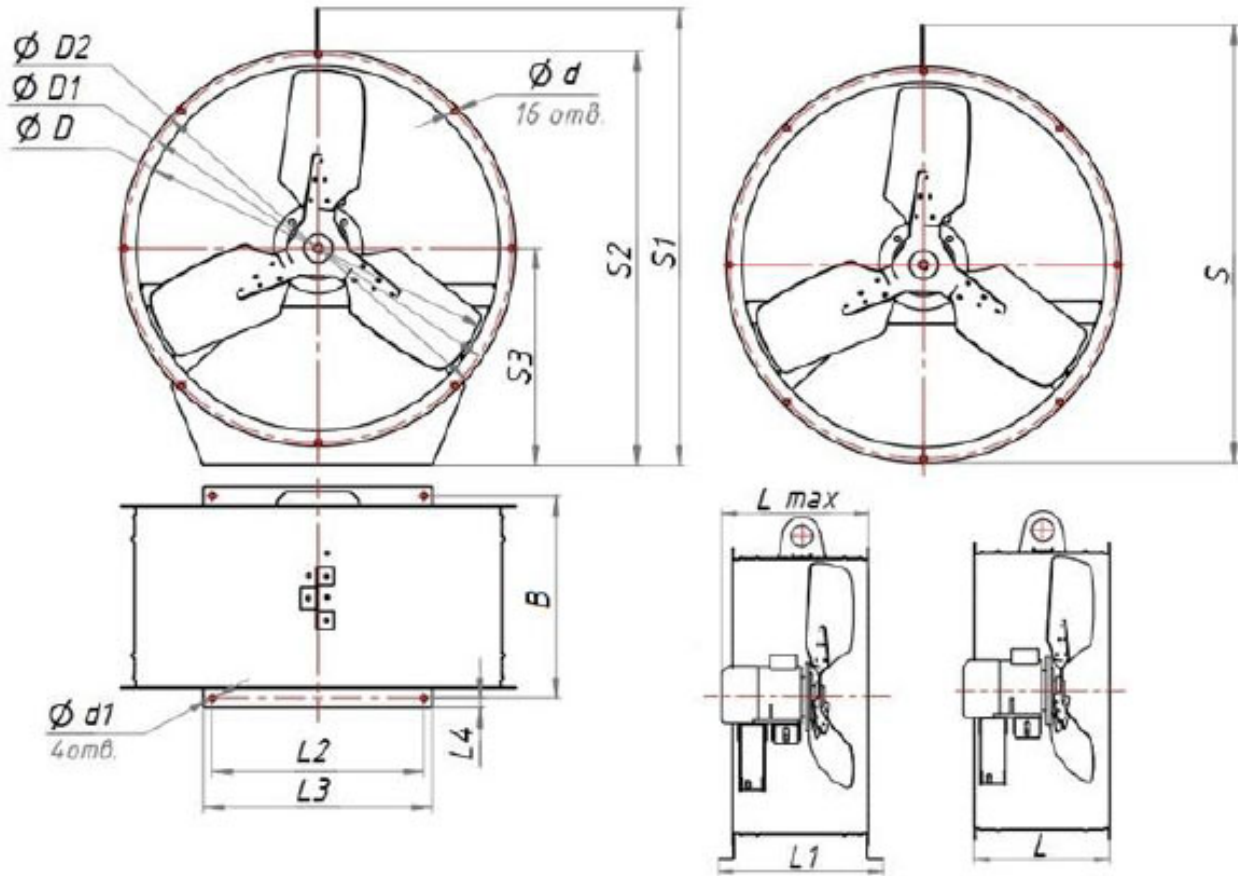

Вентилятор ВО 14-320-№8-сх1-3-1500-Общепромышленный

Маркировка	ВО 06-300
Типоразмер	8
Схема	1
Исполнение	Общепромышленный
Мощность двигателя	3
Обороты двигателя	1500

Технические характеристики

Типоразмер	Габ. ЭД	Мощность ЭД, кВт	Частота ЭД, об/мин	L min, м3/ч	L max, м3/ч	P max, Па	P min, Па	Масса, кг.
№8	80A6	0,75	1000	13900	18300	121	81	60
	100S4	3	1500	21400	28200	296	193	75

Габаритные и присоединительные размеры осевого вентилятора ВД 80-300 П-8

Типоразмер	Габарит ЭД	В, мм	L, мм	L1, мм	Lmax, мм	L2, мм	L3, мм	L4, мм	S, мм
№8	80;90; 100;112	417	380	451	582	605	635	17	967
	132	467	430	501	582	605	635	17	967
Типоразмер	Габарит ЭД	S1, мм	S2, мм	S3, мм	d, мм	d1, мм	D, мм	D1, мм	D2, мм
№8	80;90; 100;112	964	889	452	10,5	11	824	860	874
	132	964	889	452	10,5	11	824	860	874