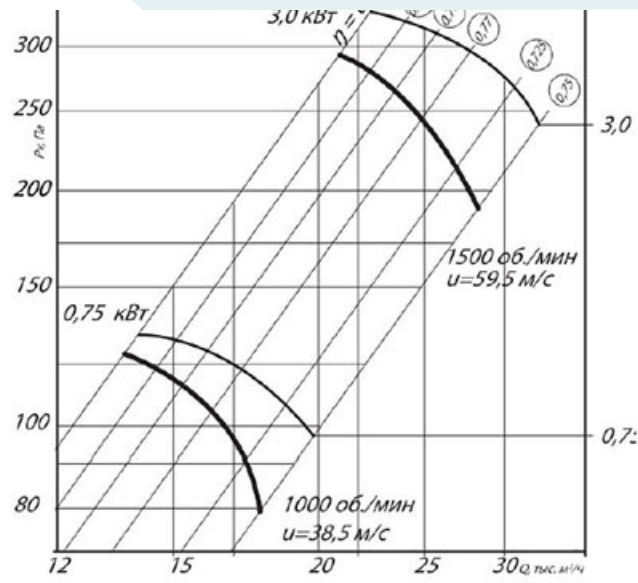

Технический специалист:
Костромин Алексей Вадимович
тел: (812) 320-88-81 доб. 3195
e-mail: a.kostromin@elcomspb.ru